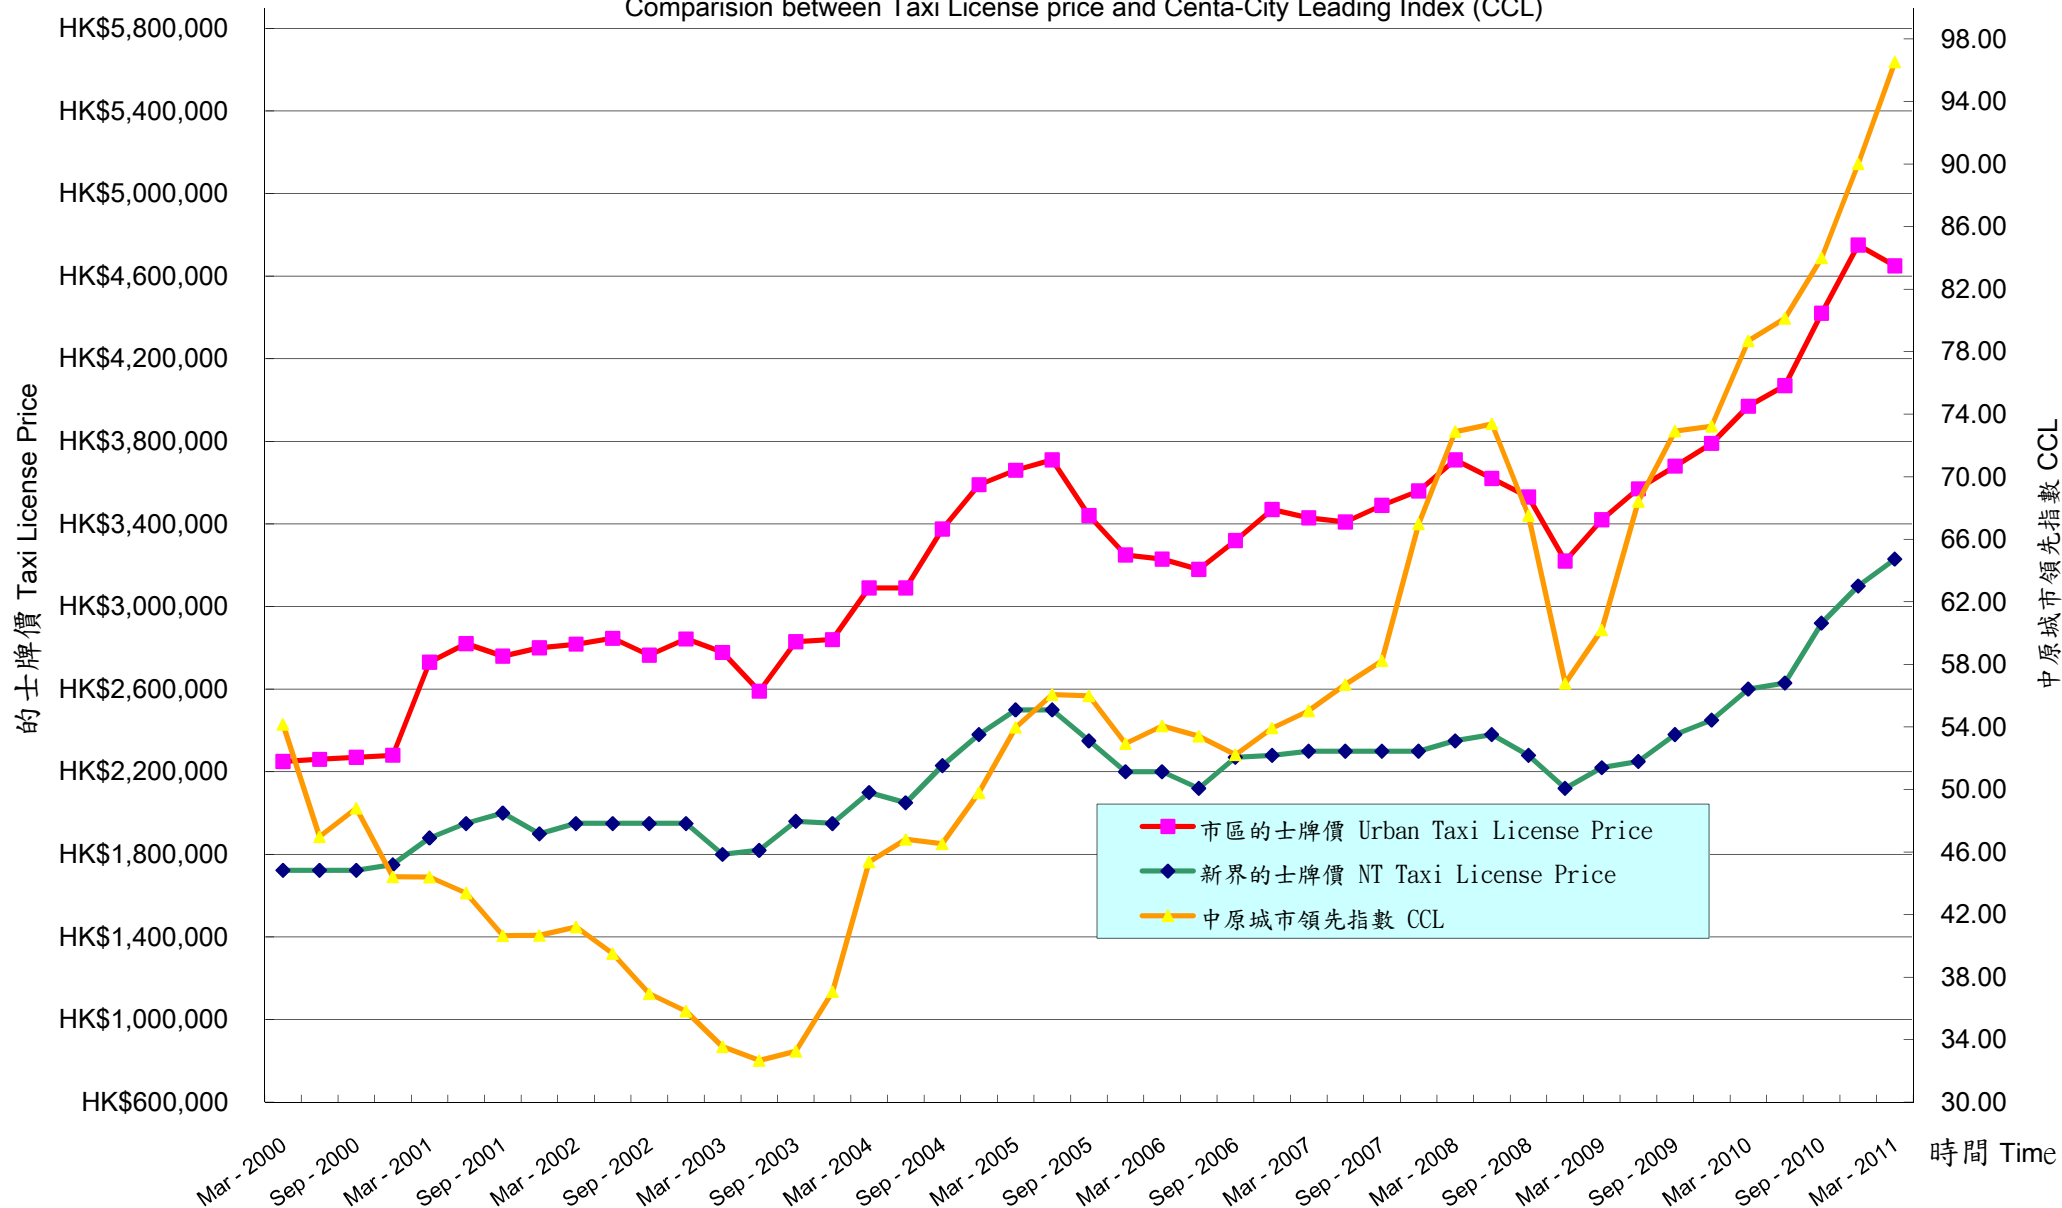

近年的士牌價 與 中原城市領先指數 比較

Comparison between Taxi License price and Centa-City Leading Index (CCL)

誠達汽車管理(香港)有限公司

資料來源：

的士聯合交易所

中原地產代理有限公司