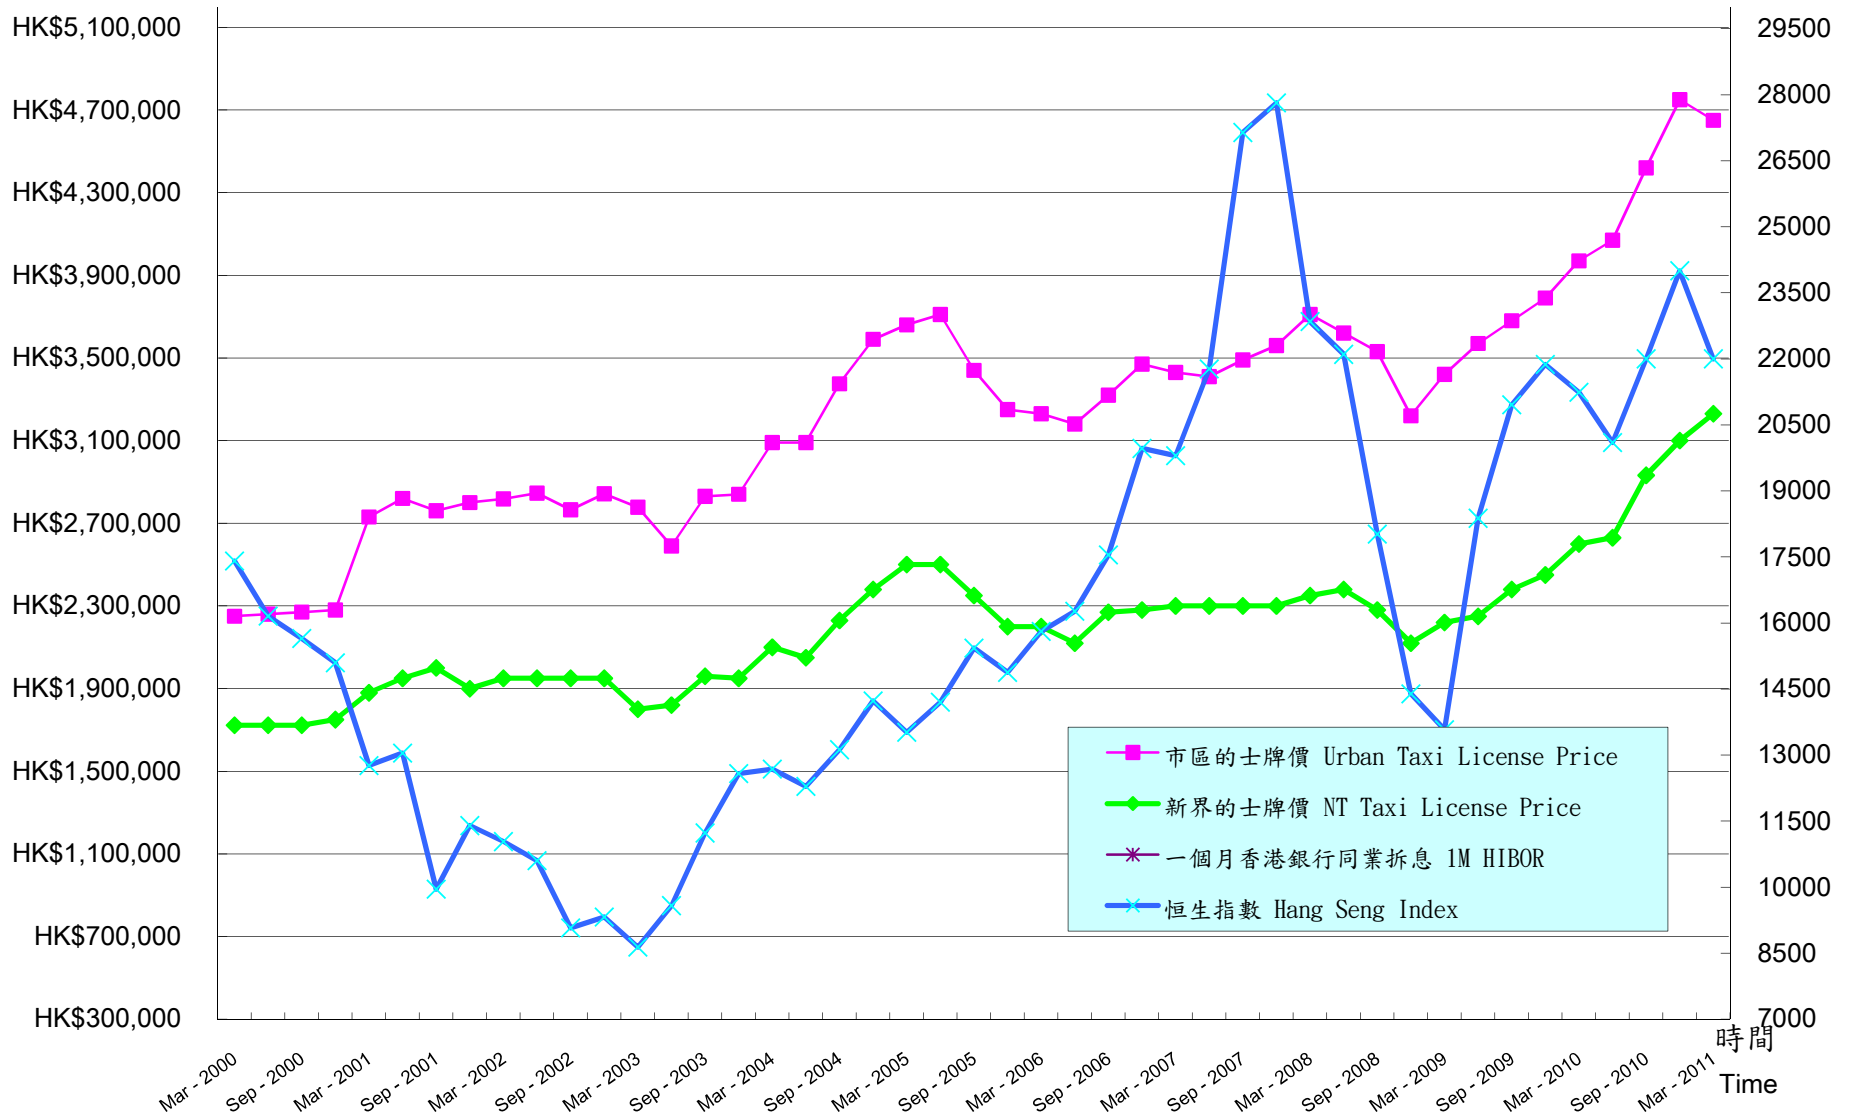

的士牌價

Taxi License Price

近年的士牌價 與 香港恒生指數 比較

Comparison between Taxi License price and Hong Kong Hang Seng Index

香港恒生指數

HK HS Index

誠達汽車管理(香港)有限公司

資料來源：